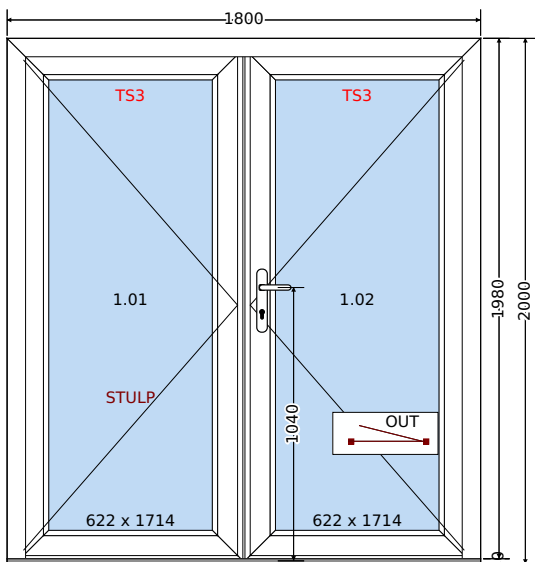

Deur 001	Hoeveelheid: 1	Systeem: Aluplast Ideal 4000	Kleur: 1-zijdig buiten AP040: Antraciet houtnerf
----------	-------------------	------------------------------	--

<b>Buiten kader</b>	<b>140002 kader DEUR (diepte 70mm, hoogte 70mm)</b>
Buitenzijde kleur	1-zijdig buiten AP040: Antraciet houtnerf
Binnenzijde kleur	Wit met zwarte afdichting
Muur configuratie	Afmetingen van de klant
Afmetingen	1800 mm x 2000 mm
Folie code voor buiten kader	HS 436-5003
Folie code voor vleugel	HS 436-5003
Kleur van kern en pakking in het buiten kader	witte kern - zwarte dichting
Kleur van kern en pakking in het vleugel	witte kern - zwarte dichting
Afwatering	Ontwateringen STD (zichtbaar van de voorkant)
Kader decompressie - boven	Nee
Type Hoekverbinding	V-Perfect
<b>Deur drempel</b>	<b>Aluminium dorpel</b>
<b>Gevraagd glas</b>	<b>4/16/4</b>

**Berichten**

Afmeting vulling nr[1]: 652x1744

Afmeting vulling nr[2]: 652x1744

Met security automatic beslag kunt U geen elektrische slot gebruiken.

Kantslot op de buitenste vleugel.

cilinderslot maten; binnen: 50 buiten: 45