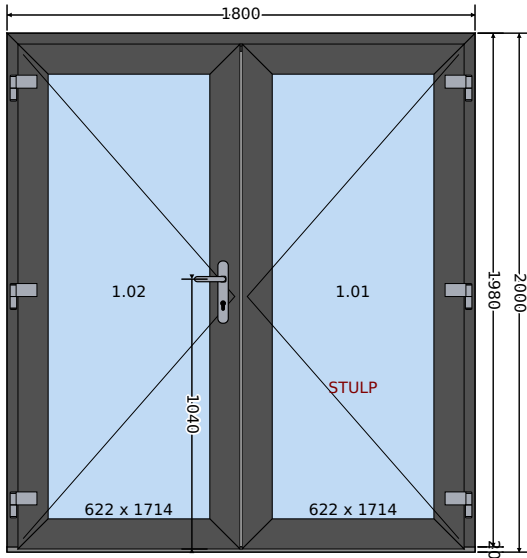

Binnenaanzicht

Buitenaanzicht

Glaslat	GLASLAT ROUND - LINE
Vleugel	140035 deur vleugel 120mm naar buiten opendraaiend + STULP + DORPEL
Glaslat	GLASLAT ROUND - LINE
Type stulp	Breed 64 mm (STD)
Beslag	Draai + Draai - deur beslag
Sluiting	GU SECURY AUTOMATIC
binnen	Kruk
Buiten	Kruk
Scharnieren	JOCKER
Kleur scharnieren	Automatisch
Anti inbraak pin (2 st/vleugel)	Nee
sluitcilinder NEW	Standaard
Aantal sleutel	3- sleutels

Berichten

Afmeting vulling nr[1]: 652x1744

Afmeting vulling nr[2]: 652x1744

Met security automatic beslag kunt U geen elektrische slot gebruiken.

Kantslot op de buitenste vleugel.

cilinderslot maten; binnen: 50 buiten: 45

Doorgangslucht, 180° opening (B x H) 798.0 x 1910.0 / Kwateer1

Lichtbreedte voor vliegzaam voor het actieve blad (Breedte x Hoogte) 798.0 x 1910.0 / Kwateer 1

Doorgangopening onder 90° (B x H) 762.0 x 1910.0 / Kwateer1

Doorgangslucht voor vliegzaam voor hele kwartieren (B x H): 1660.0 x 1910.0 / Kwartieren 1

Rw (C;Ctr) = 32 (-1;-5) dB

Thermische coefficient Uw = 1,4 W/m²·K

Eenheidsgewicht 131,7 Kg

Omtrek 7.6 m

Toebehoren		Aantal
Kleur van kruk/knop/trekker binnen : Wit		1
Kleur van kruk/knop/trekker buiten : zilver		1
Doorgang (actieve vleugelopening 180° breedte x hoogte: 798 x 1910)		1
Lichtmaat/doorkijkmaat (actief vleugel,opening 90° breedte x hoogte: 762 x 1910)		1
1.01Totaal doorgangslucht van het kader (voor hor) (breedte x hoogte): 1660 x 1910 Vak: 1		1
1.02Totaal doorgangslucht van het kader (voor hor) (breedte x hoogte): 1660 x 1910 Vak: 1		1
door hinges color: SILVER/FREI		6

Vullingen		Afmetingen
1.01	4/16Ar/4one [Ug=1.0] g = 52%, Lt = 72%	652 x 1744
1.02	4/16Ar/4one [Ug=1.0] g = 52%, Lt = 72%	652 x 1744
Prijs		
Deur		€ 1.033,71

Totaal				
	NETTO		BTW	BRUTO
Producten	€ 1.033,71	21%	€ 217,08	€ 1.250,79
Artikelen	€ 0,00	21%	€ 0,00	€ 0,00
Profielen	€ 0,00	21%	€ 0,00	€ 0,00
Diensten	€ 0,00	0%	€ 0,00	€ 0,00
Prijs TOT.	€ 1.033,71			€ 1.250,79

Samenvatting thermisch coëfficiënt						
Element	Hoev.	Uw	Oppervlakte	Totale oppervlakte	Hoev. x Uw x Oppervlakte	Commentaar
001	1	1,4 W/m²·K	3,564 m²	3,564 m²	4,857 W·K	
	1			3,564 m²	4,857 W·K	

Gemiddelde thermische factor: 1,36 W/m²·K

Totaal gewicht: 131,7 kg

Totale omtrek: 7,6 m